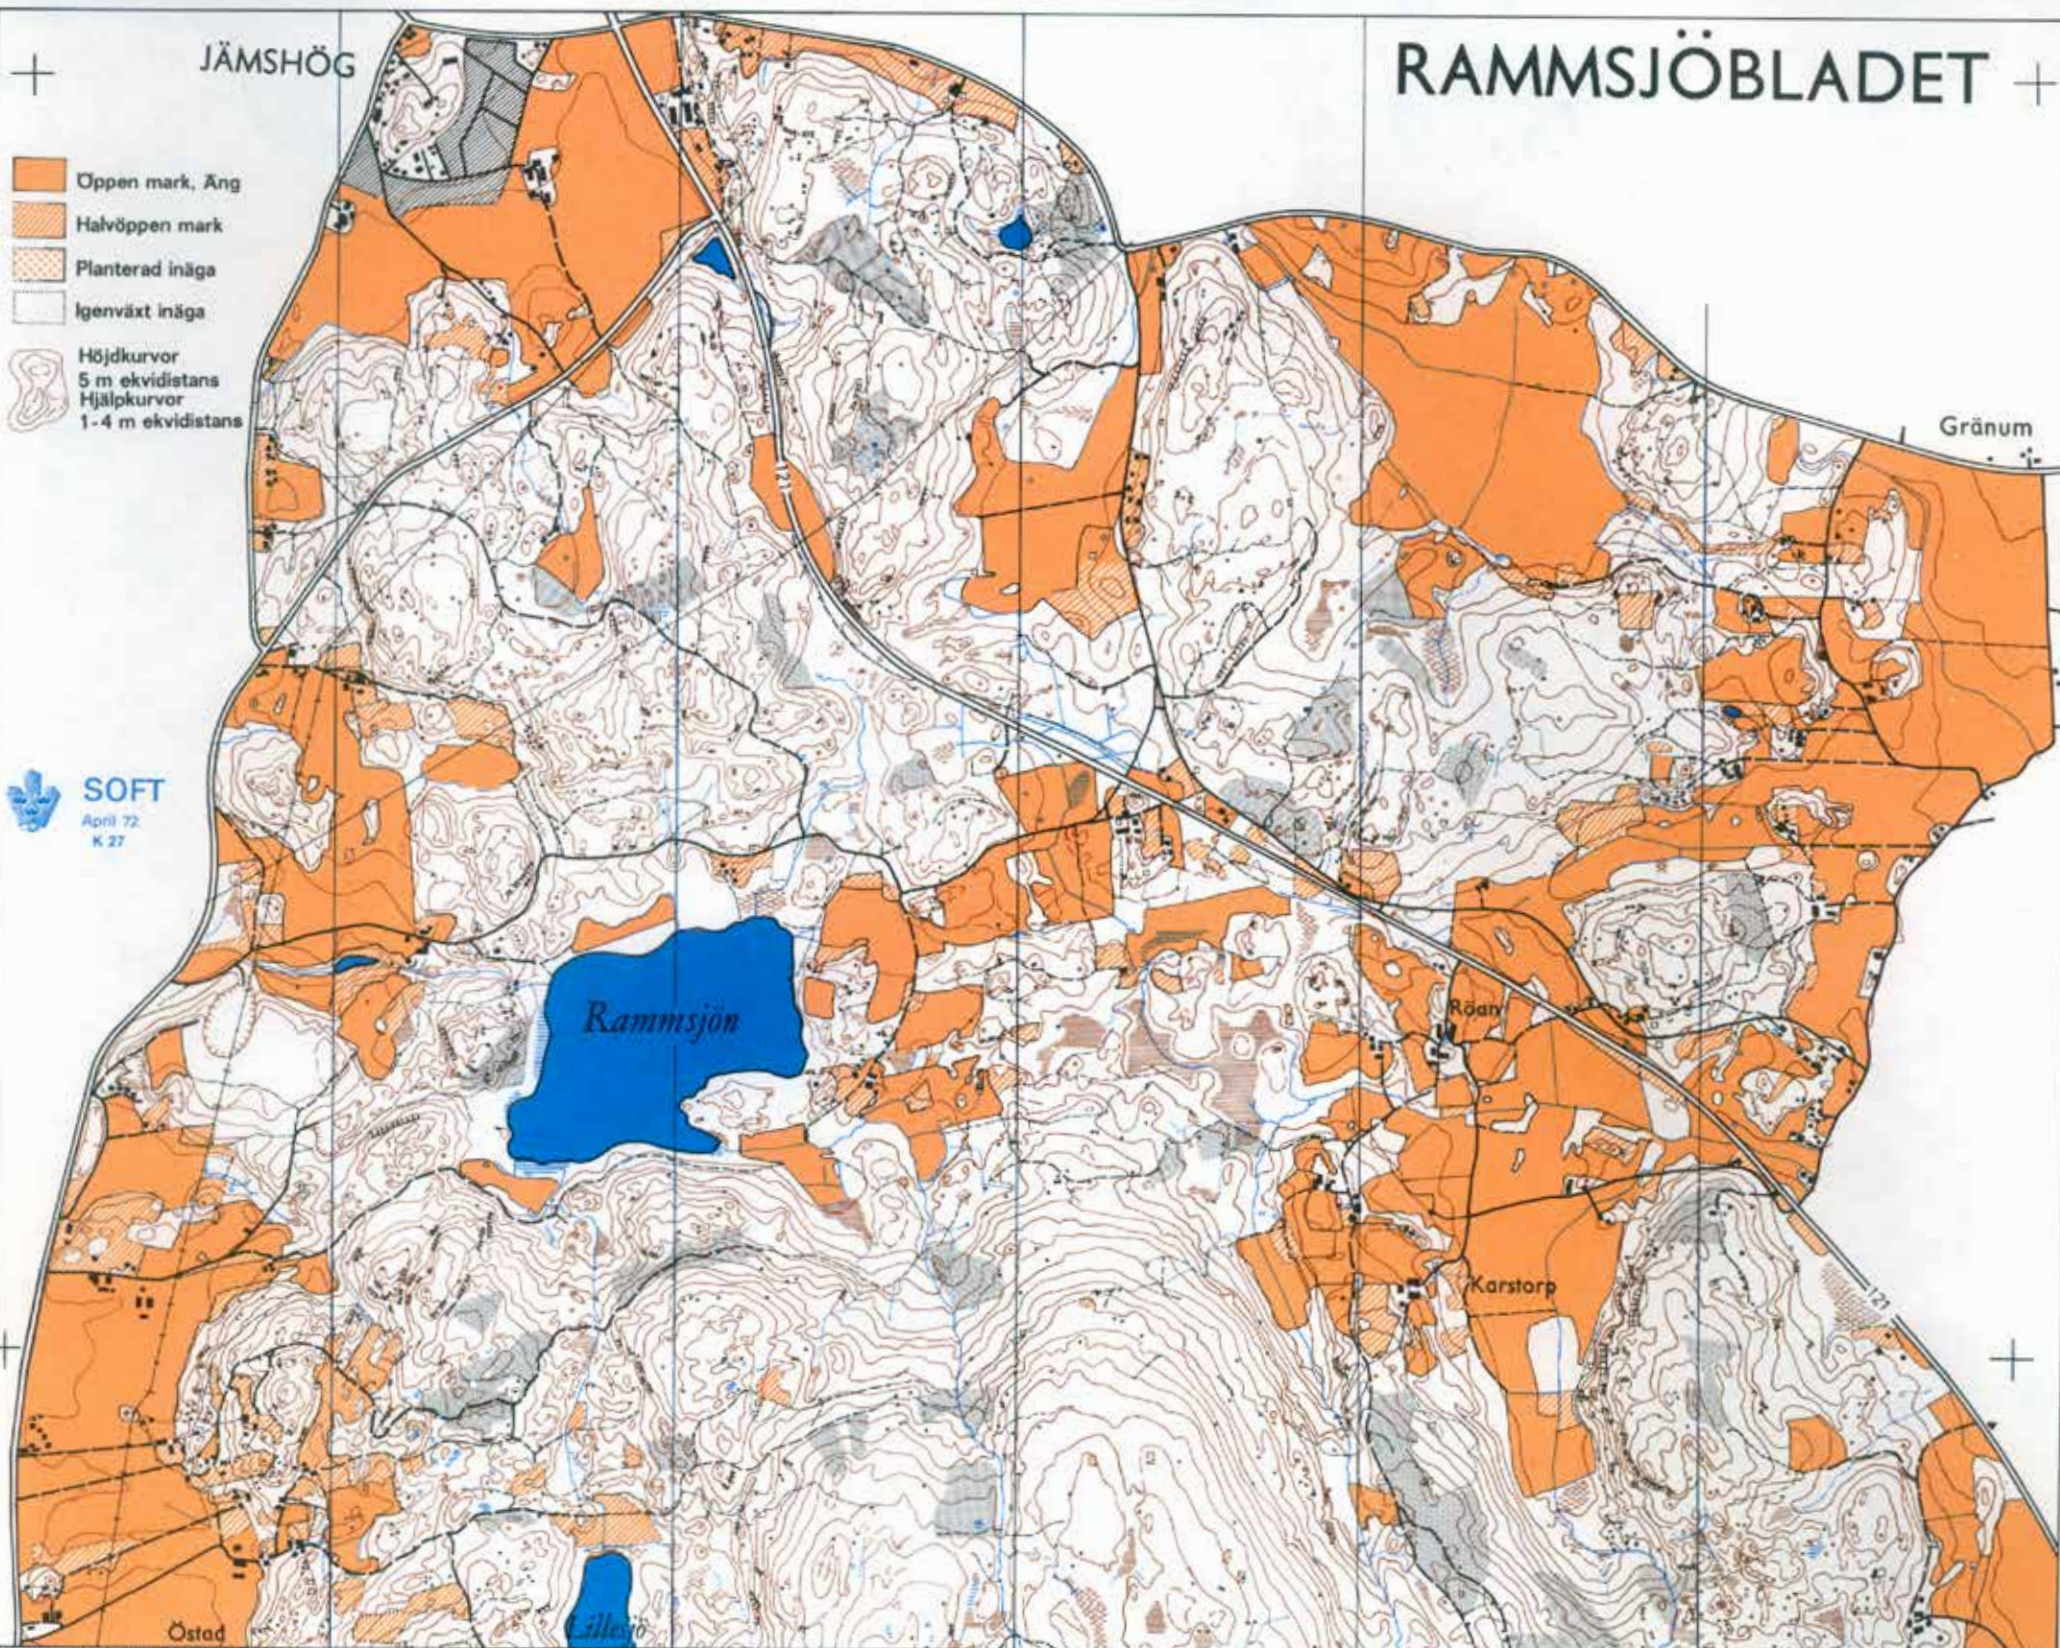

JÄMSHÖG

RAMMSJÖBLADET

-  Öppen mark, Äng
-  Halvöppen mark
-  Planterad inäga
-  Igenväxt inäga
-  Höjdkurvor
-  5 m ekvidistans
-  Hjälpkurvor
-  1-4 m ekvidistans

 **SOFT**  
 April 72  
 K 27

Godkänd ur sekretessynpunkt för spridning  
 Rikets Allmänna Kartverk 1972.05.02

AB Alva-by-tryck, Alva-by

Skala 1:20000

Kartan rekognoserad och ritad  
 1972 av OK HALEN

05