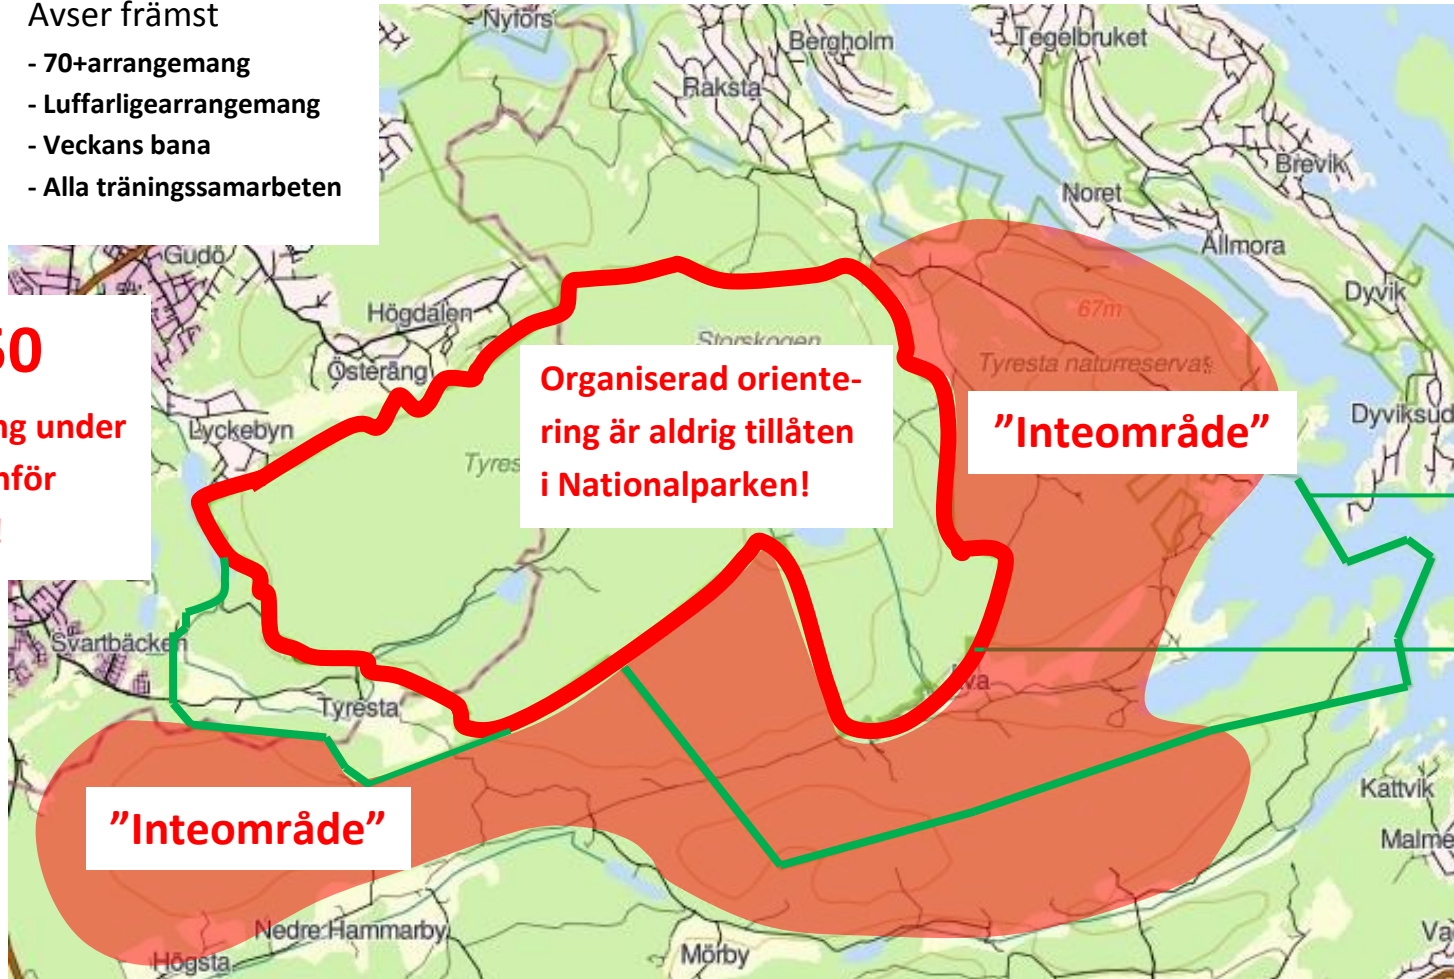

Tränings- och "Inteområde"

Tyresta naturreservat

för organiserad orientering **11 maj – 30 juni 2021 (VÅRDATUMSTOPPET)**

Avser främst

- 70+arrangemang
- Luffarligearrangemang
- Veckans bana
- Alla träningsarbeten

Kartägare: Järla Orienteing
Hellas OK

Restriktionen gäller utöver
sedvanligt krav på information/
samråd/tillstånd

Max 150

/ arrangemang under
en vecka utanför
Inteområdet!

Organiserad orientering är aldrig tillåten i Nationalparken!

"Inteområde"

Reservatsgräns

Gräns för Tyresta nationalpark

"Inteområde"

Bild 5 till
Träningsorientering
under Vårdatumperi-
oden 2021

5 maj 2021