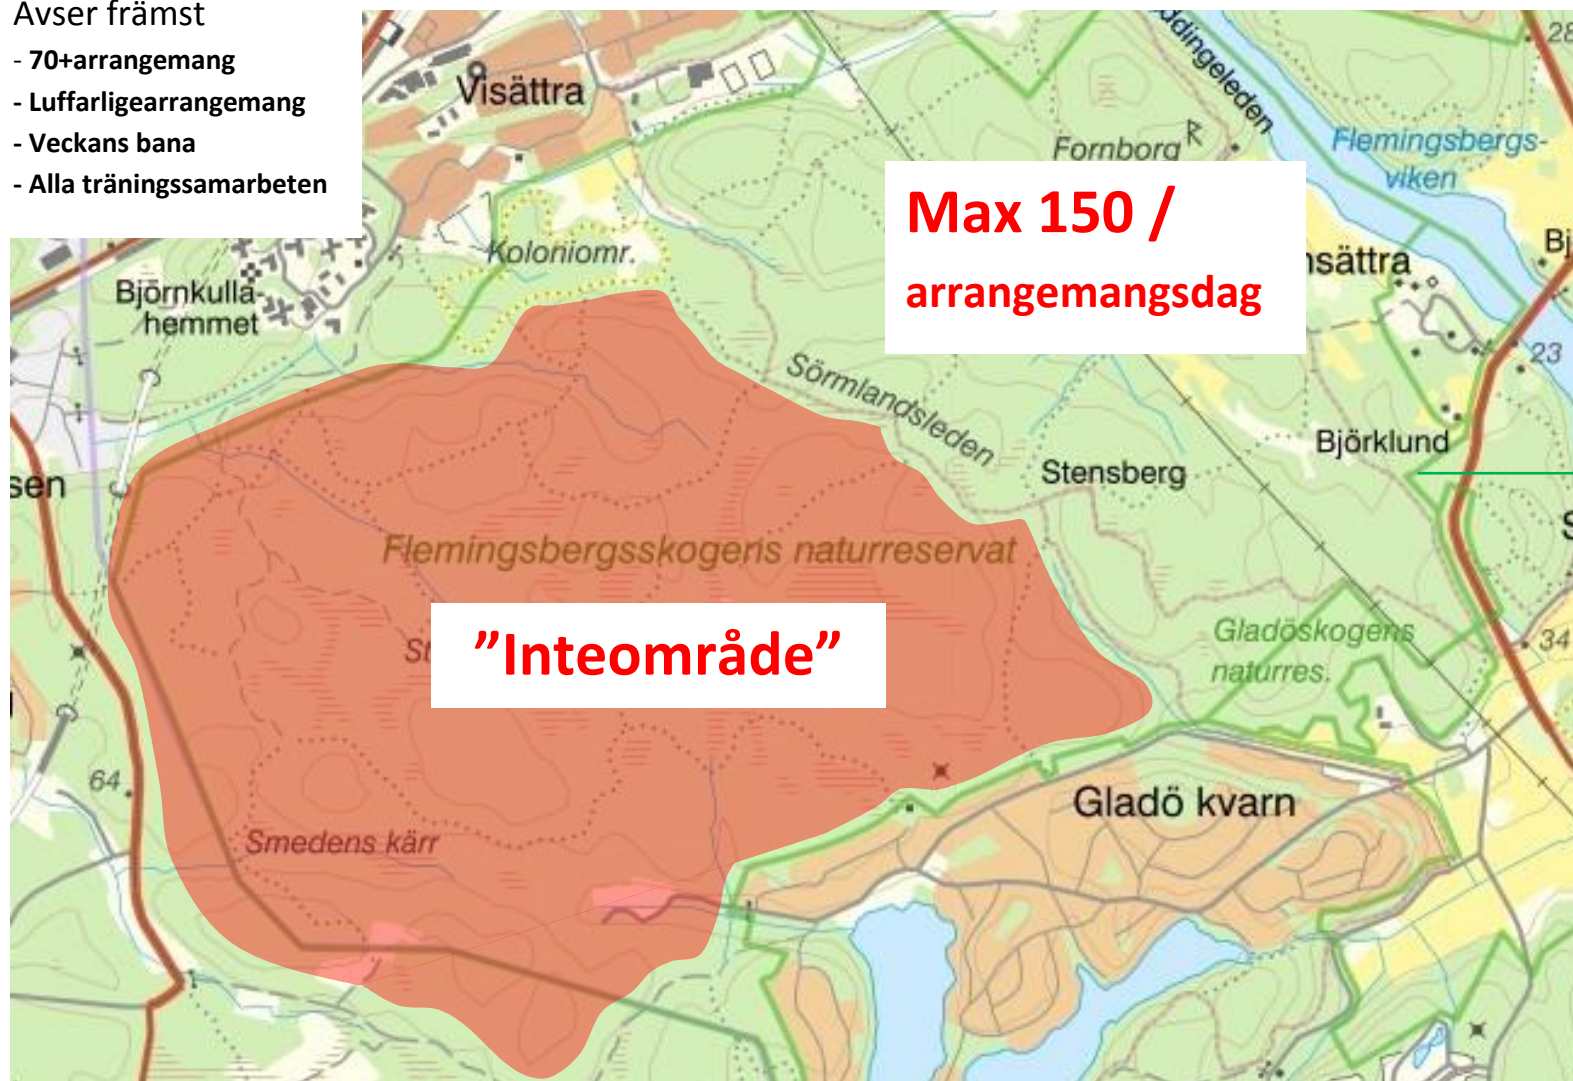

## Tränings- och "Inteområde"

# Flemingsbergsskogens naturreservat

för organiserad orientering **11 maj – 30 juni 2021 (VÅRDATUMSTOPPET)**

Avser främst

- 70+arrangemang
- Luffarligearrangemang
- Veckans bana
- Alla träningsarbeten

Kartägare: *Hellas OK*  
*Snättringe SK*