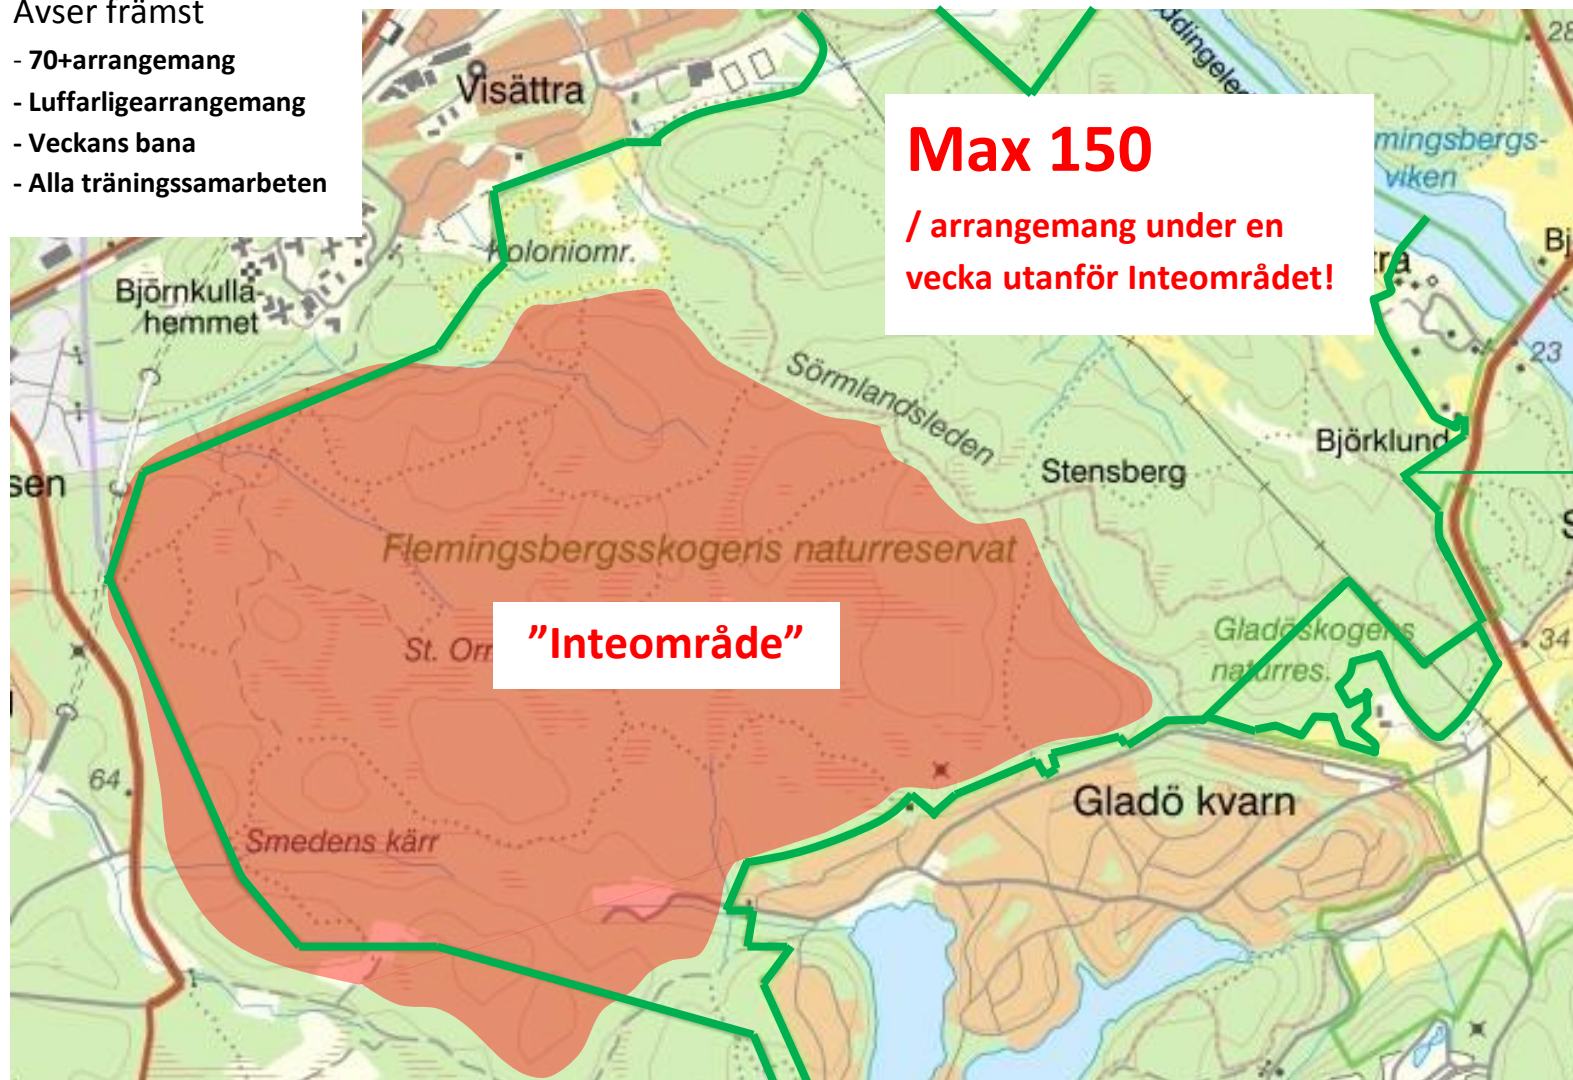

Tränings- och "Inteområde"

Flemingsbergsskogens naturreservat

för organiserad orientering **11 maj – 30 juni 2021 (VÅRDATUMSTOPPET)**

Avser främst

- 70+arrangemang
- Luffarligearrangemang
- Veckans bana
- Alla träningsarbeten

Kartägare: *Hellas OK*
Snättringe SK

Restriktionen gäller utöver
sedvanligt krav på information /
samråd/tillstånd

Reservatsgräns

Bild 2 till
Träningsorientering
under
Vårdatumperioden
2021

5 maj 2021