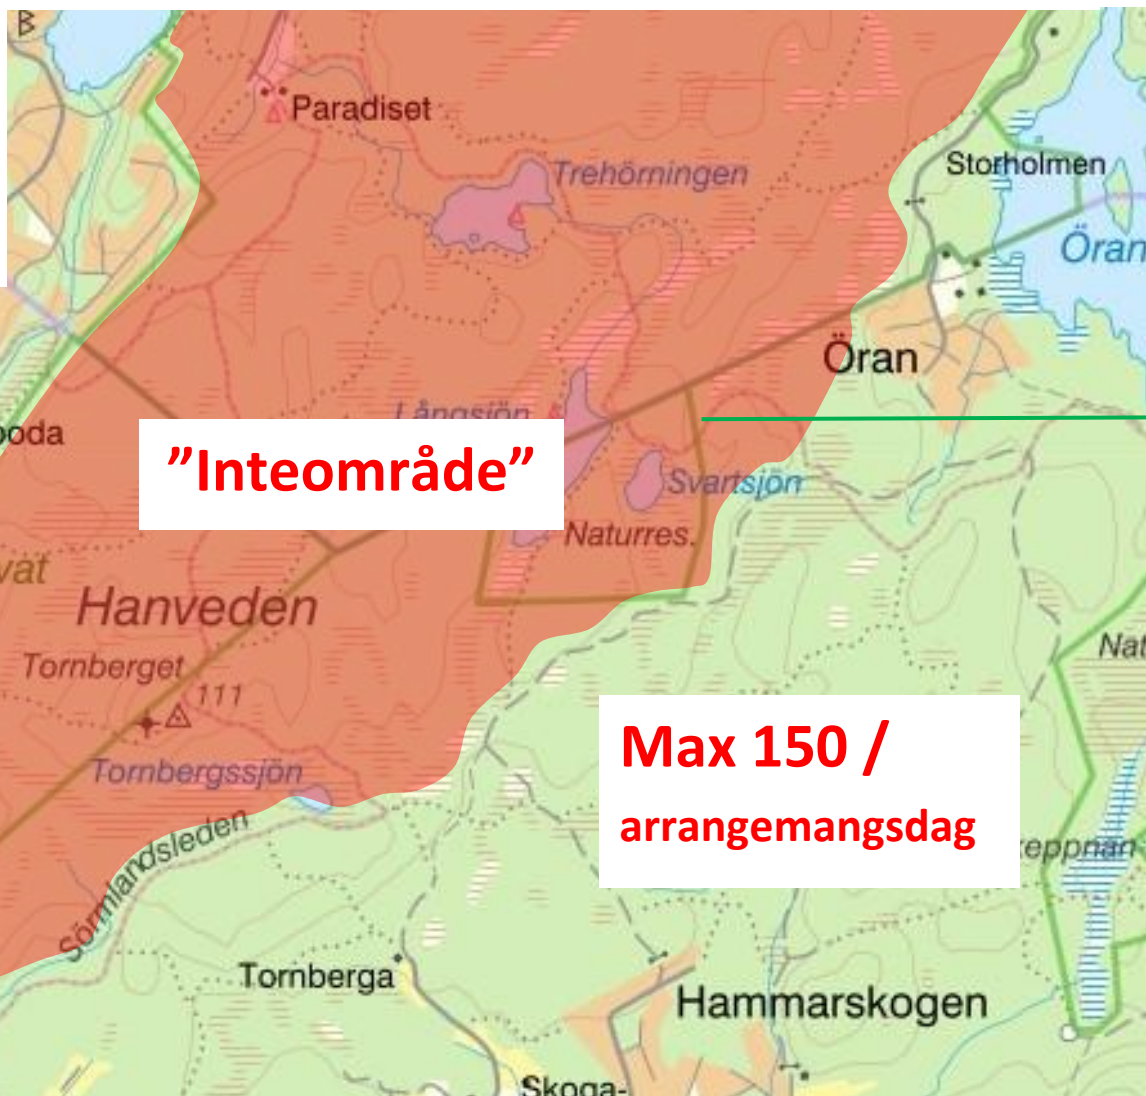

Tränings- och "Inteområde"

Paradisets & Tornbergets naturreservat Södra delen

för organiserad orientering **11 maj – 30 juni 2021 (VÅRDATUMSTOPPET)**

Avser främst

- 70+arrangemang
- Luffarligearrangemang
- Veckans bana
- Alla träningsarbeten

Kartägare: *Hellas OK*

Restriktionen gäller utöver
sedvanligt krav på information/
samråd/tillstånd

Reservatsgräns

Bild 4 till
Träningorientering
under Vårdatumperi-
oden 2021

22 april 2021