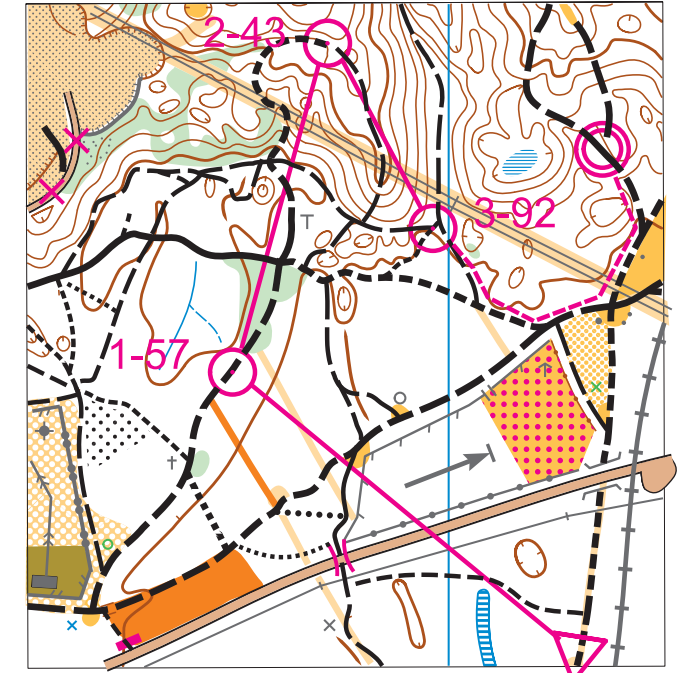

# MTB Orienteering Map

## Scales and symbol sizes

Track symbols	Scale	1:15000	1:10000	1:7500	1:5000
831	Enlargement	1	1.5	1.5	1.5
833	Width	0.6	0.9	0.9	0.9
	Dash Length	3.0	4.5	4.5	4.5
	Gap	0.8	1.2	1.2	1.2
835	Width	0.6	0.9	0.9	0.9
	Dash Length	1.35	2.03	2.03	2.03
	Gap	0.6	0.9	0.9	0.9
837	Width	0.6	0.9	0.9	0.9
	Dash Length	0.6	0.9	0.9	0.9
	Gap	0.5	0.75	0.75	0.75
832	Width	0.4	0.6	0.6	0.6
834	Width	0.4	0.6	0.6	0.6
	Dash Length	3.0	4.5	4.5	4.5
	Gap	0.7	1.05	1.05	1.05
836	Width	0.4	0.6	0.6	0.6
	Dash Length	1.2	1.8	1.8	1.8
	Gap	0.6	0.9	0.9	0.9
838	Width	0.4	0.6	0.6	0.6
	Dash Length	0.4	0.6	0.6	0.6
	Gap	0.4	0.6	0.6	0.6
508.1	Width	0.6	0.9	0.9	0.9
508.2	Dot diameter	0.55	0.825	0.825	0.825
	Gap	1.0	1.5	1.5	1.5
839.3	Dots	0.35	0.54	0.54	0.54
	Distance	0.9	1.35	1.35	1.35

Enlargement of other map symbols	1	1.5	1.5	1.5

415	Dots	0.5	0.75	0.75	0.75
	Distance	1	1.5	1.5	1.5
519	Baseline	0.21	0.32	0.32	0.32
	Dots	0.6	0.9	0.9	0.9
	Distance	3.0	4.5	4.5	4.5
521	Baseline	0.35	0.53	0.53	0.53
	Dots	0.75	1.13	1.13	1.13
	Dot Distance	0.84	1.26	1.26	1.26
	Distance	3.0	4.5	4.5	4.5
522	Baseline	0.21	0.32	0.32	0.32
	Tag length	0.7	1.05	1.05	1.05
	Distance	3.0	4.5	4.5	4.5
524	Baseline	0.35	0.53	0.53	0.53
	Tag length	0.7	1.13	1.13	1.13
	Tag Distance	0.72	1.08	1.08	1.08
	Distance	3.0	4.5	4.5	4.5

1:15000

1:10000

1:7500

Overprinting symbols in all scales			
701	Edge	Width	7.0
840	Diameter	Width	6.0
		Point	0.6
xxx	Number	Code	4.0
704	Width		0.6
705	Width	Dash length	0.6
		Gap	2.0
			0.5
706	Diameters	Width	5.0/7.0
			0.6