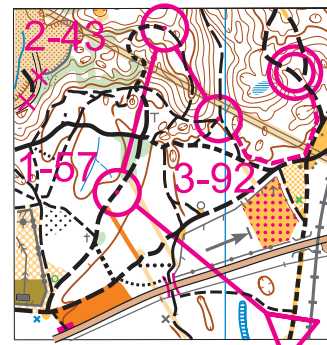

# MTB Orienteering Map

## Scales and symbol sizes

Track symbols	Scale	1:15000	1:10000	1:7500	1:5000
831	Enlargement	1	1.5	1.5	1.5
833	Width	0.6	0.9	0.9	0.9
	Dash Length	3.0	4.5	4.5	4.5
	Gap	0.8	1.2	1.2	1.2
835	Width	0.6	0.9	0.9	0.9
	Dash Length	1.35	2.03	2.03	2.03
	Gap	0.6	0.9	0.9	0.9
837	Width	0.6	0.9	0.9	0.9
	Dash Length	0.6	0.9	0.9	0.9
	Gap	0.5	0.75	0.75	0.75
832	Width	0.4	0.6	0.6	0.6
834	Width	0.4	0.6	0.6	0.6
	Dash Length	3.0	4.5	4.5	4.5
	Gap	0.7	1.05	1.05	1.05
836	Width	0.4	0.6	0.6	0.6
	Dash Length	1.2	1.8	1.8	1.8
	Gap	0.6	0.9	0.9	0.9
838	Width	0.4	0.6	0.6	0.6
	Dash Length	0.4	0.6	0.6	0.6
	Gap	0.4	0.6	0.6	0.6
508.1	Width	0.6	0.9	0.9	0.9
508.2	Dot diameter	0.55	0.825	0.825	0.825
	Gap	1.0	1.5	1.5	1.5
839.3	Dots	0.35	0.54	0.54	0.54
	Distance	0.9	1.35	1.35	1.35

Enlargement of other map symbols	1	1.5	1.5	1.5

415	Dots	0.5	0.75	0.75	0.75
	Distance	1	1.5	1.5	1.5
519	Baseline	0.21	0.32	0.32	0.32
	Dots	0.6	0.9	0.9	0.9
	Distance	3.0	4.5	4.5	4.5
521	Baseline	0.35	0.53	0.53	0.53
	Dots	0.75	1.13	1.13	1.13
	Dot Distance	0.84	1.26	1.26	1.26
	Distance	3.0	4.5	4.5	4.5
522	Baseline	0.21	0.32	0.32	0.32
	Tag length	0.7	1.05	1.05	1.05
	Distance	3.0	4.5	4.5	4.5
524	Baseline	0.35	0.53	0.53	0.53
	Tag length	0.7	1.13	1.13	1.13
	Tag Distance	0.72	1.08	1.08	1.08
	Distance	3.0	4.5	4.5	4.5

1:15000

1:10000

1:7500

Overprinting symbols in all scales			
701	Edge	Width	7.0
840	Diameter	Width	6.0
		Point	0.6
xxx	Number	Code	4.0
704	Width		0.6
705	Width	Dash length	0.6
		Gap	2.0
			0.5
706	Diameters	Width	5.0/7.0
			0.6