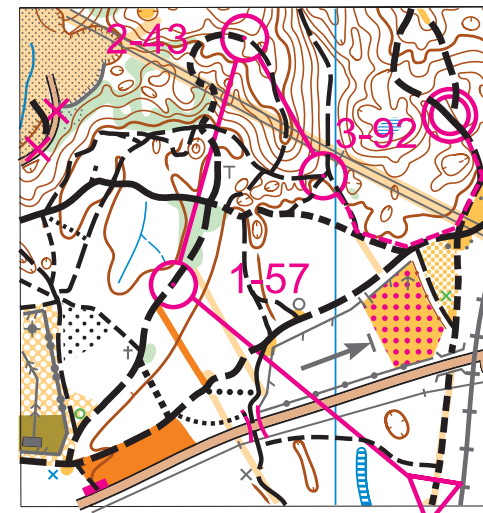

# MTB Orienteering Map

## Scales and symbol sizes

Track symbols	Scale	1:15000	1:10000	1:7500	1:5000
831	Enlargement	1	1.5	1.5	1.5
833	Width	0.6	0.9	0.9	0.9
	Dash Length	3.0	4.5	4.5	4.5
	Gap	0.8	1.2	1.2	1.2
835	Width	0.6	0.9	0.9	0.9
	Dash Length	1.35	2.03	2.03	2.03
	Gap	0.6	0.9	0.9	0.9
837	Width	0.6	0.9	0.9	0.9
	Dash Length	0.6	0.9	0.9	0.9
	Gap	0.5	0.75	0.75	0.75
832	Width	0.4	0.6	0.6	0.6
834	Width	0.4	0.6	0.6	0.6
	Dash Length	3.0	4.5	4.5	4.5
	Gap	0.7	1.05	1.05	1.05
836	Width	0.4	0.6	0.6	0.6
	Dash Length	1.2	1.8	1.8	1.8
	Gap	0.6	0.9	0.9	0.9
838	Width	0.4	0.6	0.6	0.6
	Dash Length	0.4	0.6	0.6	0.6
	Gap	0.4	0.6	0.6	0.6
508.1	Width	0.6	0.9	0.9	0.9
508.2	Dot diameter	0.55	0.825	0.825	0.825
	Gap	1.0	1.5	1.5	1.5
839.3	Dots	0.35	0.54	0.54	0.54
	Distance	0.9	1.35	1.35	1.35

Enlargement of other map symbols	1	1.5	1.5	1.5

415	Dots	0.5	0.75	0.75	0.75
	Distance	1	1.5	1.5	1.5
519	Baseline	0.21	0.32	0.32	0.32
	Dots	0.6	0.9	0.9	0.9
	Distance	3.0	4.5	4.5	4.5
521	Baseline	0.35	0.53	0.53	0.53
	Dots	0.75	1.13	1.13	1.13
	Dot Distance	0.84	1.26	1.26	1.26
	Distance	3.0	4.5	4.5	4.5
522	Baseline	0.21	0.32	0.32	0.32
	Tag length	0.7	1.05	1.05	1.05
	Distance	3.0	4.5	4.5	4.5
524	Baseline	0.35	0.53	0.53	0.53
	Tag length	0.7	1.13	1.13	1.13
	Tag Distance	0.72	1.08	1.08	1.08
	Distance	3.0	4.5	4.5	4.5

1:15000

1:10000

1:7500

Overprinting symbols in all scales			
701	Edge	Width	7.0
840	Diameter	Width	6.0
		Point	0.6
xxx	Number	Code	4.0
704	Width		0.6
705	Width	Dash length	0.6
		Gap	2.0
			0.5
706	Diameters	Width	5.0/7.0
			0.6